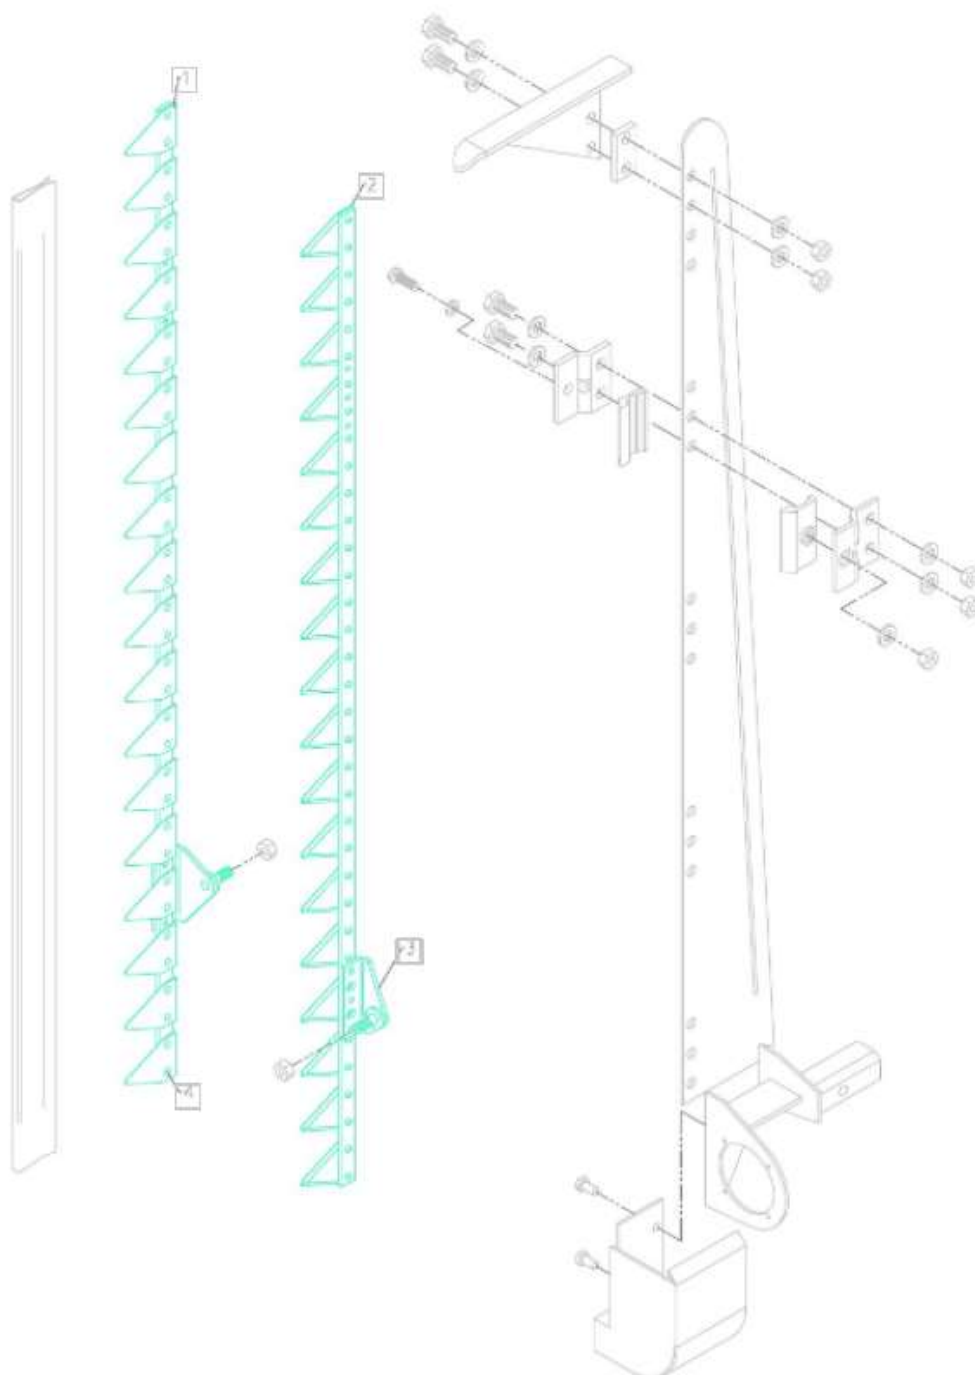

Plotostrih

## Strihacie nože

**Opotrebitel'né náhradné diely (OND):**

<b>Pozícia</b>	<b>Číslo položky</b>	<b>Popis</b>
1.	E90601060	Nit nožov
2.	E90601050	Nôž
2.	E90601400	Nôž skladaný
3.	E90601070	Hlava noža – predný diel
3.	E90601370	Sada nožov – komplet
3.	E90601410	Vrchný nôž set - komplet
4.	E90601080	Hlava noža - zadný diel
4.	E90601420	Spodný nôž - komplet