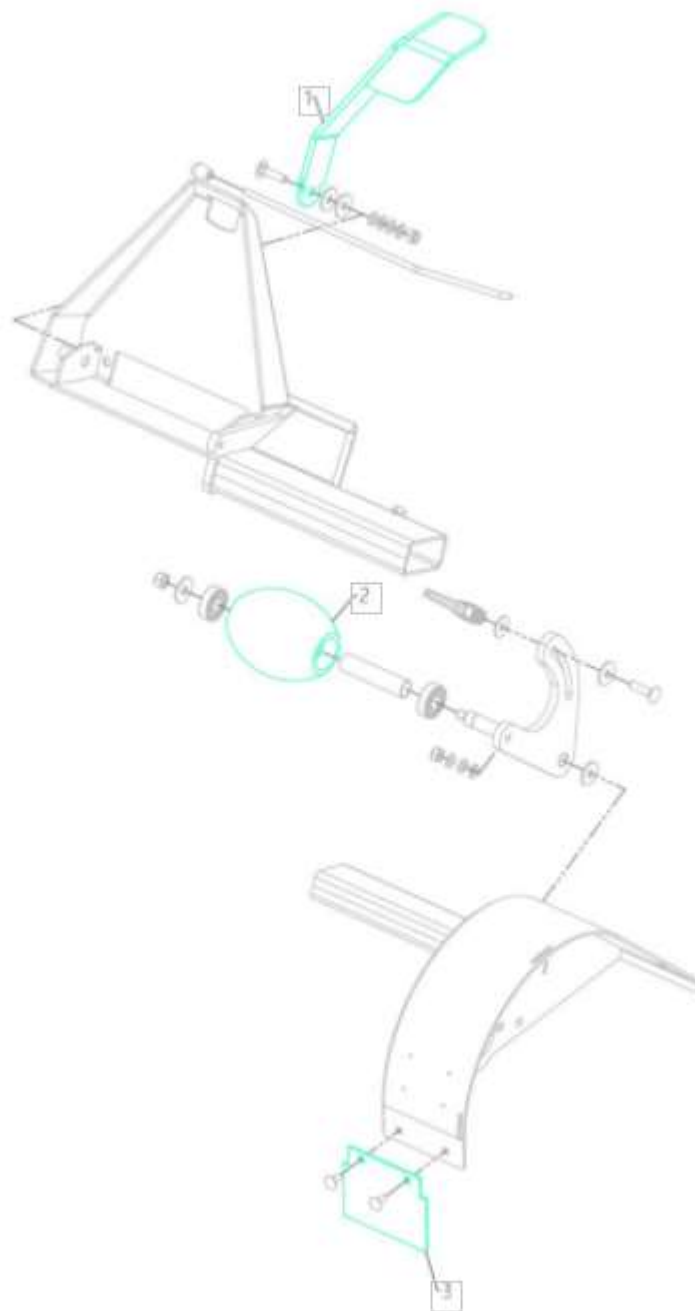

## Stojan a ochranný kryt

**Opotrebitel'né náhradné diely (OND):**

Pozícia	Číslo položky	Popis
1.	E61101099	Stoja pre orezávač záhonov
2.	E09701270	Gumené koleso $\varnothing$ 120-152 SH60
3.	E09722710	Gumový ochranný kryt 143x120x4 mm EPDM