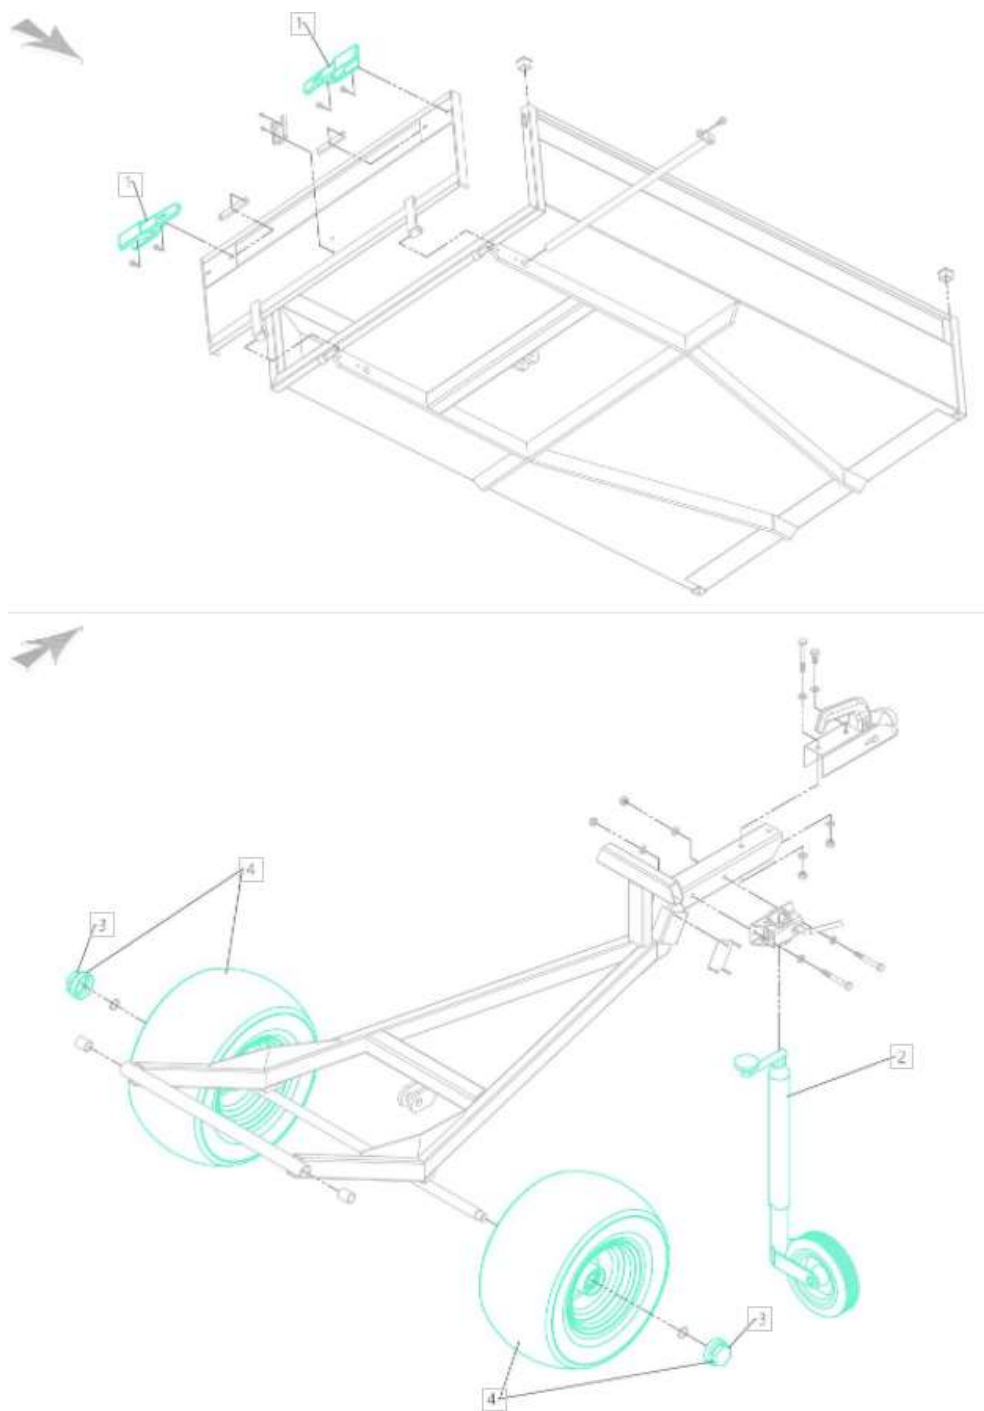

Lahký nákladný sklápač

Kolesá a uzamykacie zariadenia

Opotrebitel'né náhradné diely (OND):

Pozícia	Číslo položky	Popis
1.	E01307020	Uzamykacie zariadenie
2.	E01100050	Obslužné koleso – komplet 200 mm
3.	E01109330	Krytka náboja (puklica)
4.	E50001575	Koleso 18x8,5 mm 4P