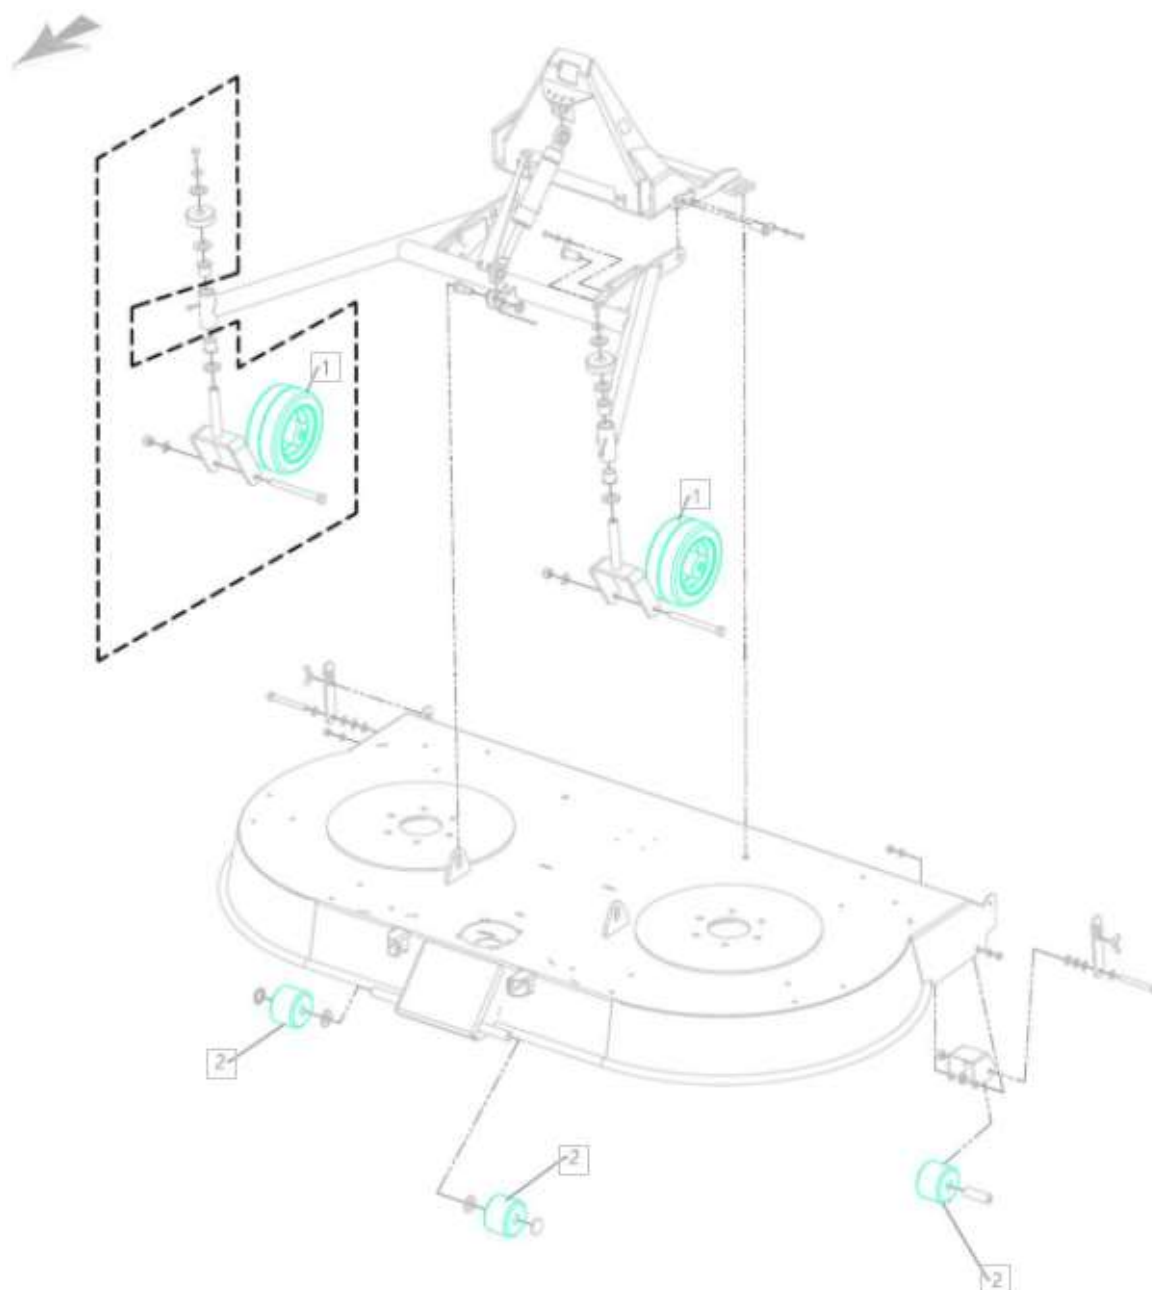

Kosačka nožová 1600

Stojan

Dátum modifikácie: 22.04.19 /SHH

Výkres: E70101241-2-02

Opotrebitel'né náhradné diely (OND):

| Pozícia | Číslo položky | Popis |
|---------|---------------|--|
| 1. | E01100300 | Koliesko 180x80 mm |
| 2. | E09724020 | Koliesko pomocné - čierne ø80x60 mm PA |