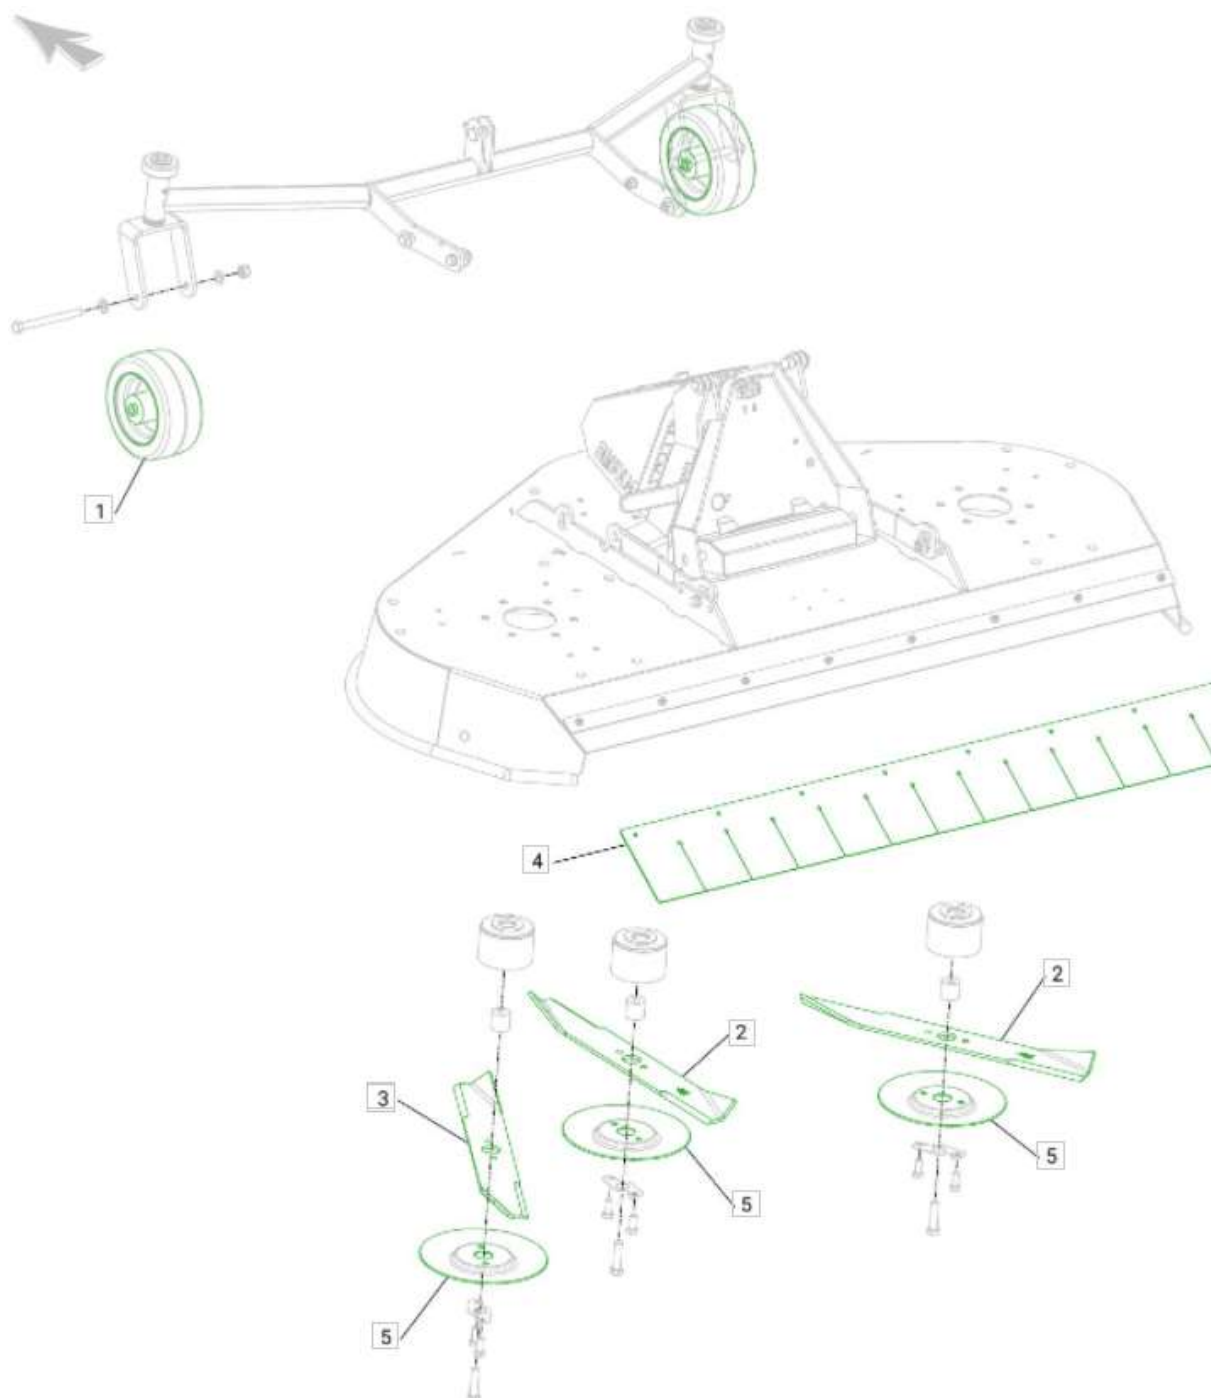

Kosačka nožová 1500

Nože a podvozok

Opotrebitel'né náhradné diely (OND):

Pozícia	Číslo položky	Popis
1.	E01100300	Koleso 180x80 mm
2.	E09706170	Nôž, rotačný 535 mm
2.	E50008127	Nôž, mulčovací 535 mm
3.	E50008126	Nôž, rotačný 535 mm
3.	E50008125	Nôž, mulčovací 535 mm
4.	E50009026	Gumená ochrana
5.	E61000389	Ochranný kryt El-Galv.