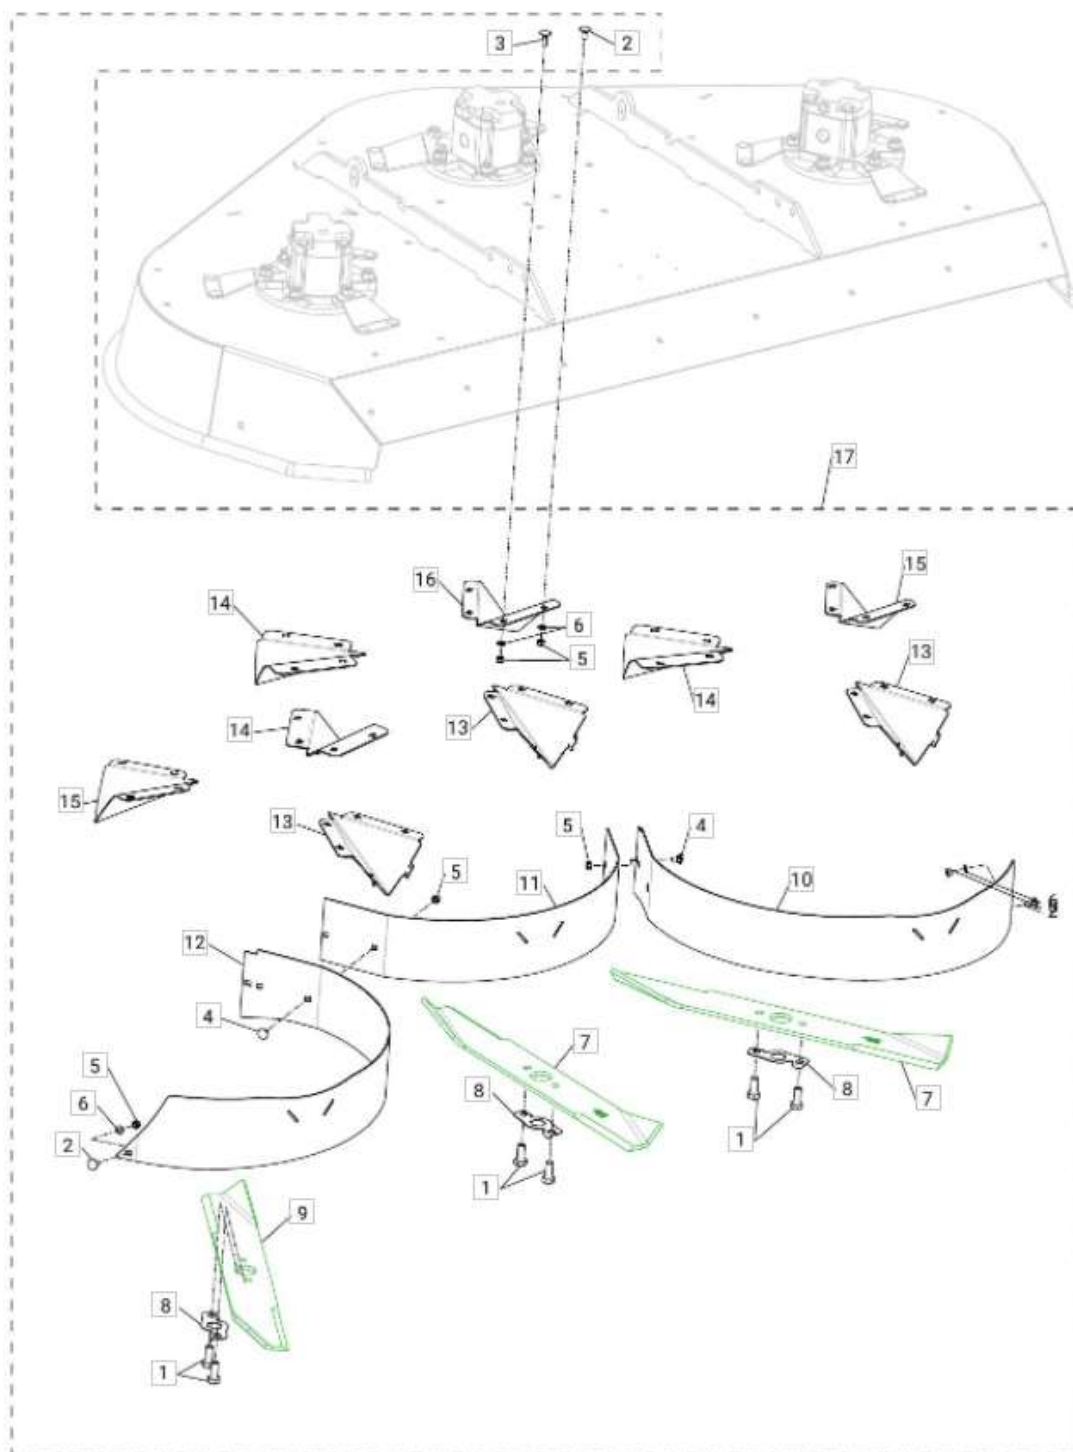

Kosačka nožová / mulčovací 1500

Mulčovací sada

Dátum modifikácie: 15.02.22 /SHH

Výkres: E7010121232S-14-02

Opotrebitel'né náhradné diely (OND):

Pozícia	Číslo položky	Popis
1.	E03100210	Skrutka M10x25 FZB ISO 4017 8.8
2.	E03501010	Nosná skrutka M6x16 mm FZB DIN 603 A2
3.	E03501030	Nosná skrutka M6x20 mm FZB DIN 603 A2
4.	E03501050	Nosná skrutka M6x12 mm FZB DIN 603 A2
5.	E03804010	Zaisťovacia matica M6 DIN 985 A2
6.	E03905010	Podložka M6 ø6,4x12x1,6 mm DIN 695 A2
7.	E09706170	Nôž – mulčovací 535 mm
8.	E09824280	Uzamykacia platňa 1 mm
9.	E50008125	Nôž – mulčovací 535 mm
10.	E50009009	Ochranný kryt - pravý
11.	E50009010	Ochranný kryt - centrálny
12.	E50009011	Ochranný kryt - ľavý
13.	E50009012	Nôž „Triangel“ - veľký
14.	E50009013	Nôž „Triangel“ - malý
15.	E50009014	Nôž „Triangel“ - bočný
16.	E50009015	Nôž „Triangel“ - centrálny
17.	E65003045	Mulčovací KIT vr. nožov