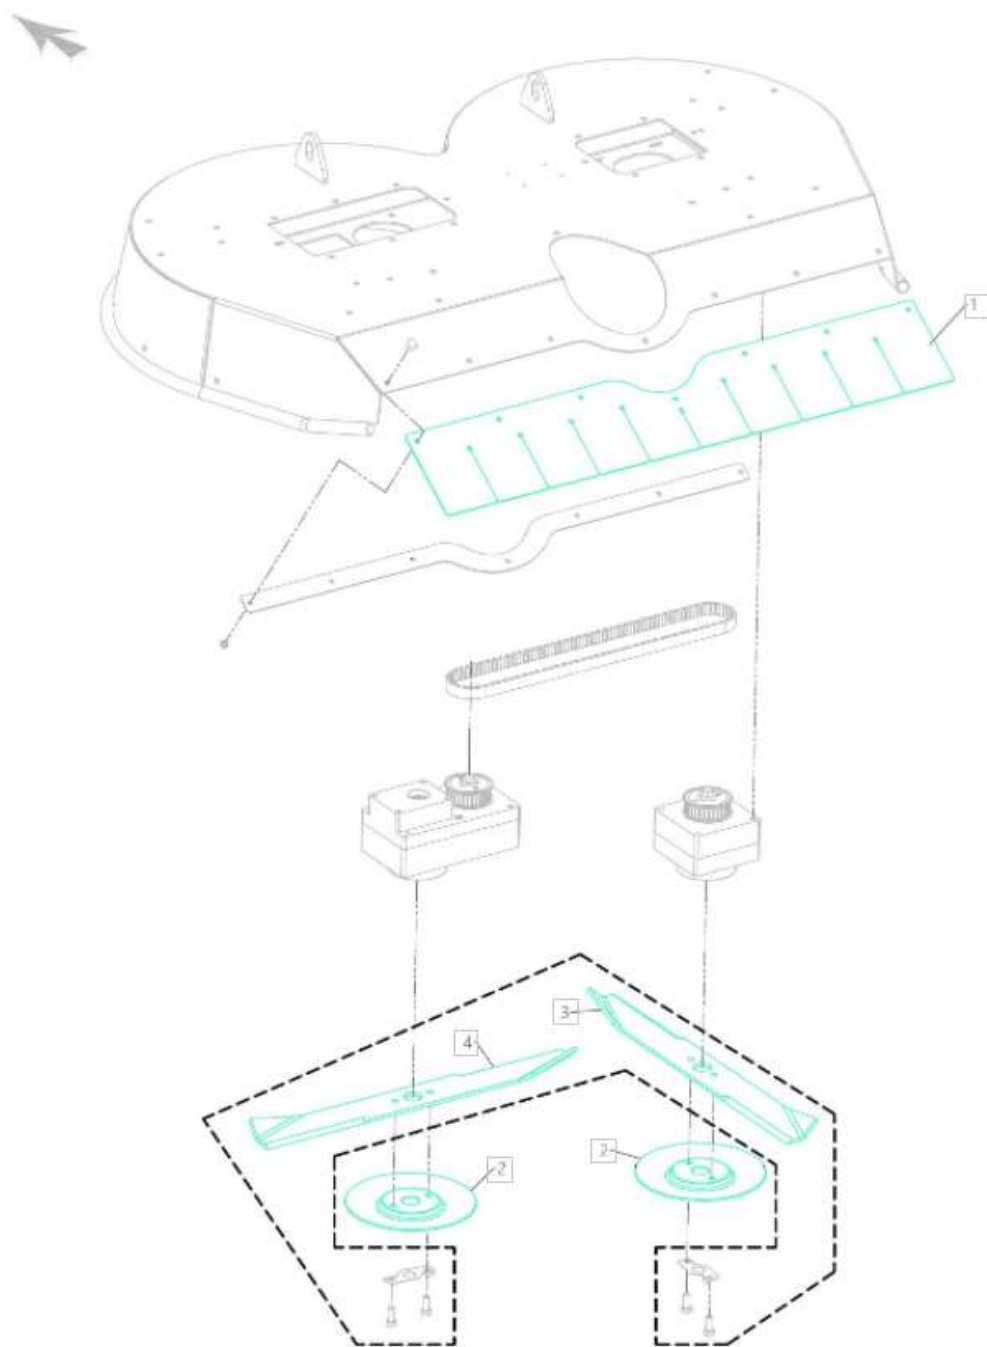

Kosačka nožová 1200

## Nože a podvozok

**Opotrebitel'né náhradné diely (OND):**

<b>Pozícia</b>	<b>Číslo položky</b>	<b>Popis</b>
1.	E09723710	Gumová platňa 930x150x2,6 mm
2.	E61000389	Ochranný kryt EI. – Galvanizovaný
3.	E09720370	Nôž – Ľavý 625 mm
4.	E09720380	Nôž – Pravý 625 mm