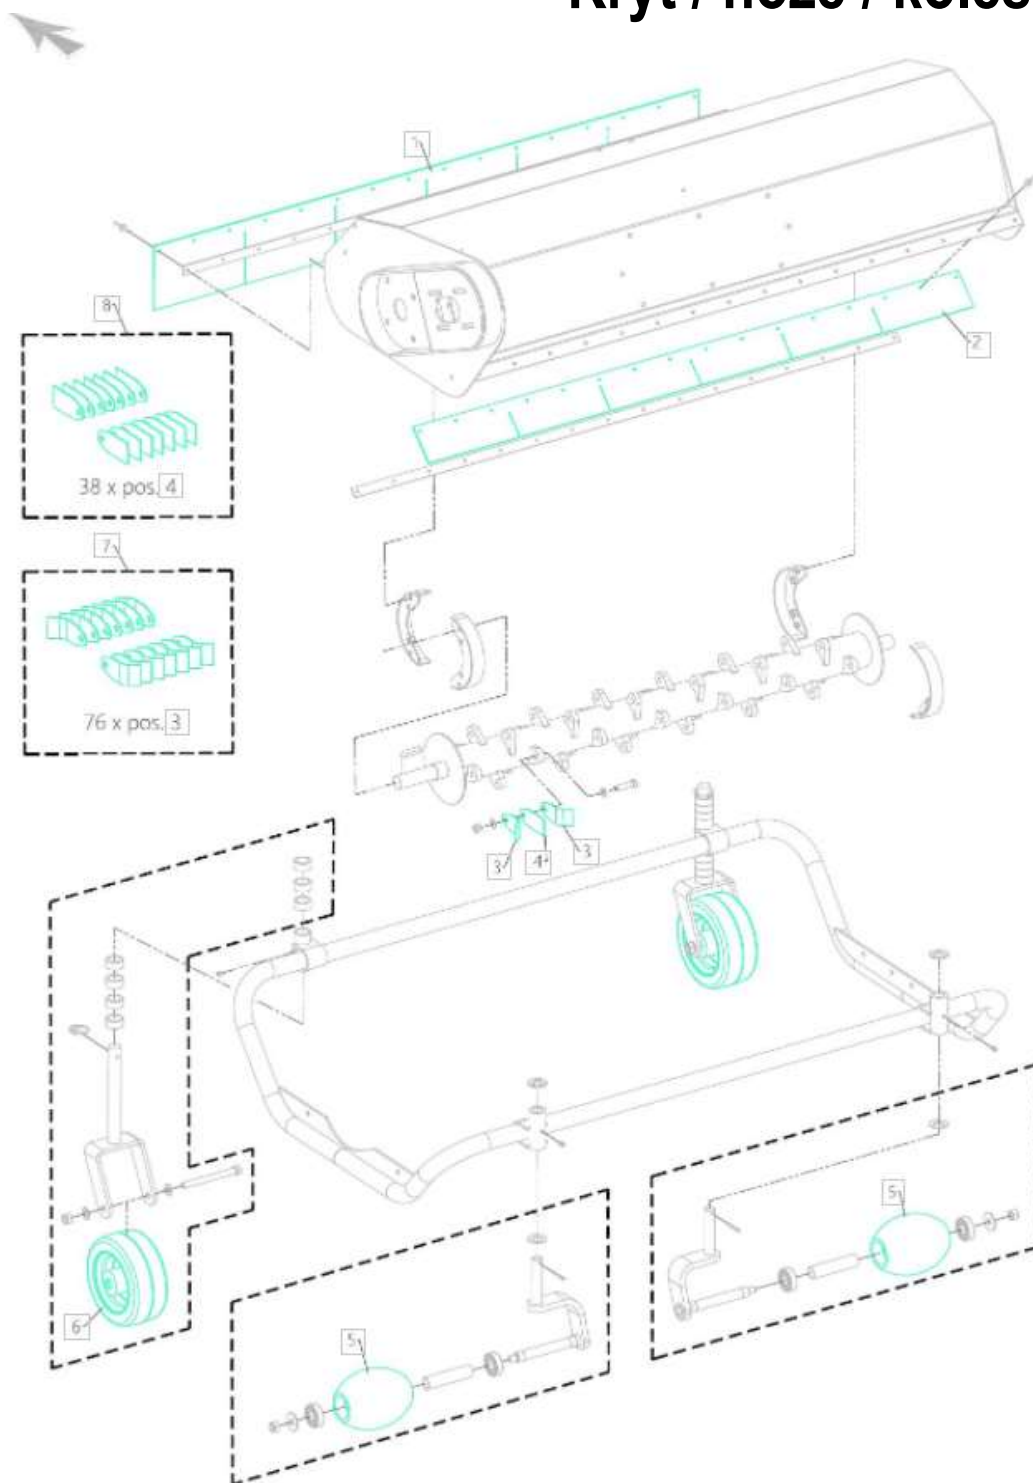

Kladivová kosačka – vertikulátor

## Kryt / nože / kolesá

Dátum modifikácie: 22.04.19 /SHH

Výkres: E90101041-2-01

**Opotrebitel'né náhradné diely (OND):**

<b>Pozícia</b>	<b>Číslo položky</b>	<b>Popis</b>
1.	E09700280	Ochranný kryt, predný / 4 mm
2.	E09700290	Ochranný kryt, zadný / 4 mm
3.	E01109720	Nože vertikutačné - zakrivené
4.	E01109710	Nože vertikutačné - rovné
5.	E09701270	Gumové koleso $\varnothing$ 120-152 mm SH60
6.	E01100300	Podporné koleso 180x80 mm
7.	E90501681	Nože cepové - Set (76ks)
8.	E90203061	Nože vertikutačné - Set (38ks)