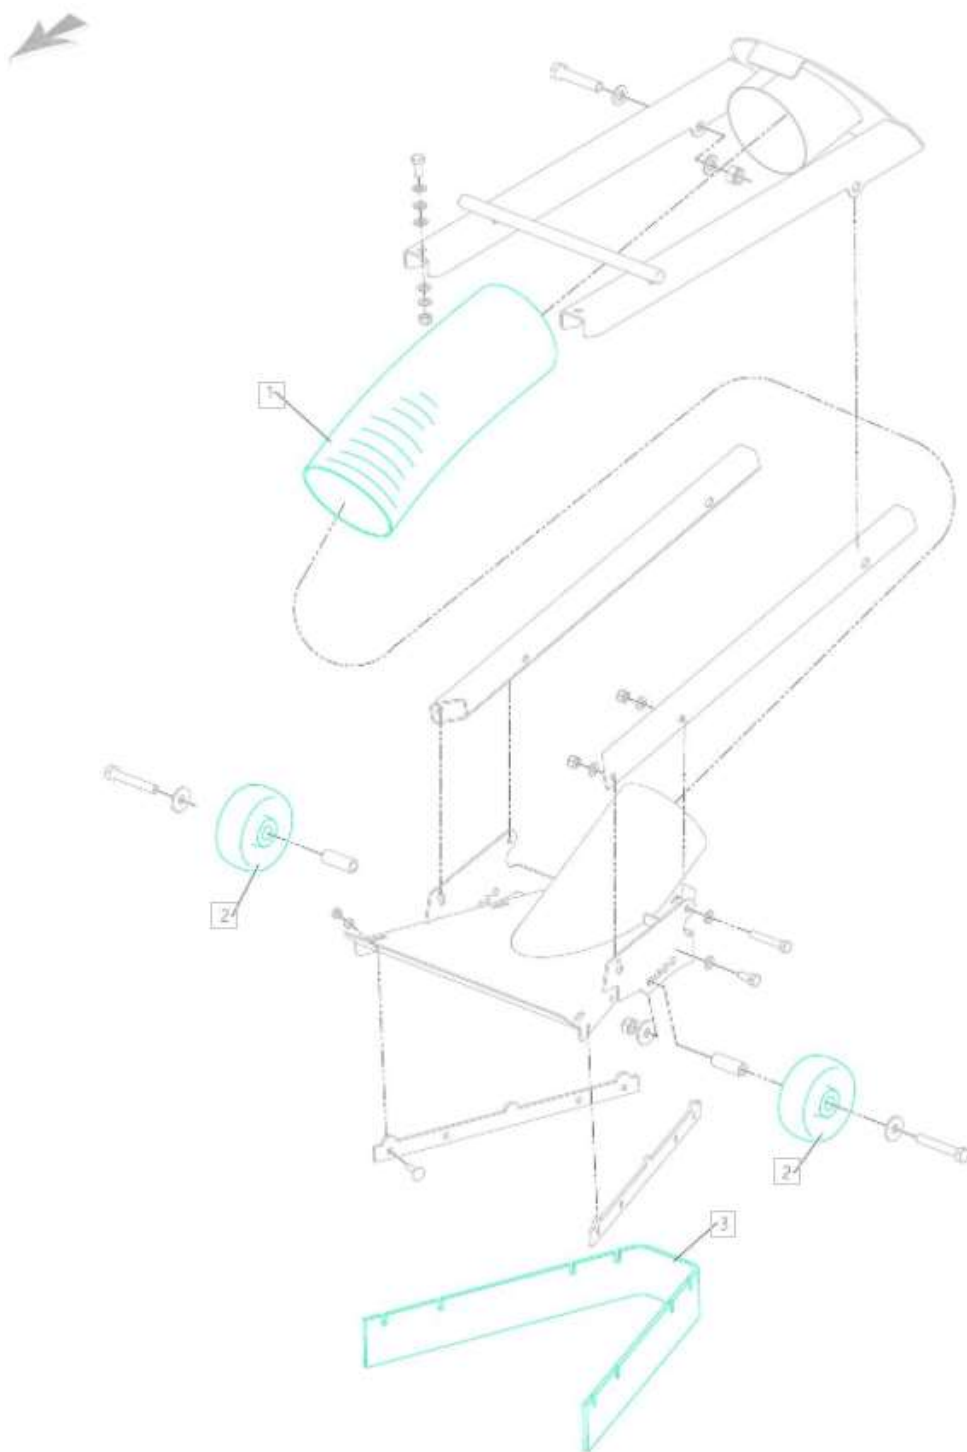

Kefa na burinu

Sacia jednotka

Dátum modifikácie: 23.04.19 /SHH

Výkres: E70101143-2-03

Opotrebitel'né náhradné diely (OND):

Pozícia	Číslo položky	Popis
1.	E04703300	Sacia hadica \varnothing 120x3500 mm
2.	E01100360	Koleso \varnothing 100x38 mm
3.	E09724570	Gumová clona sacieho hrdla EDPM SH70