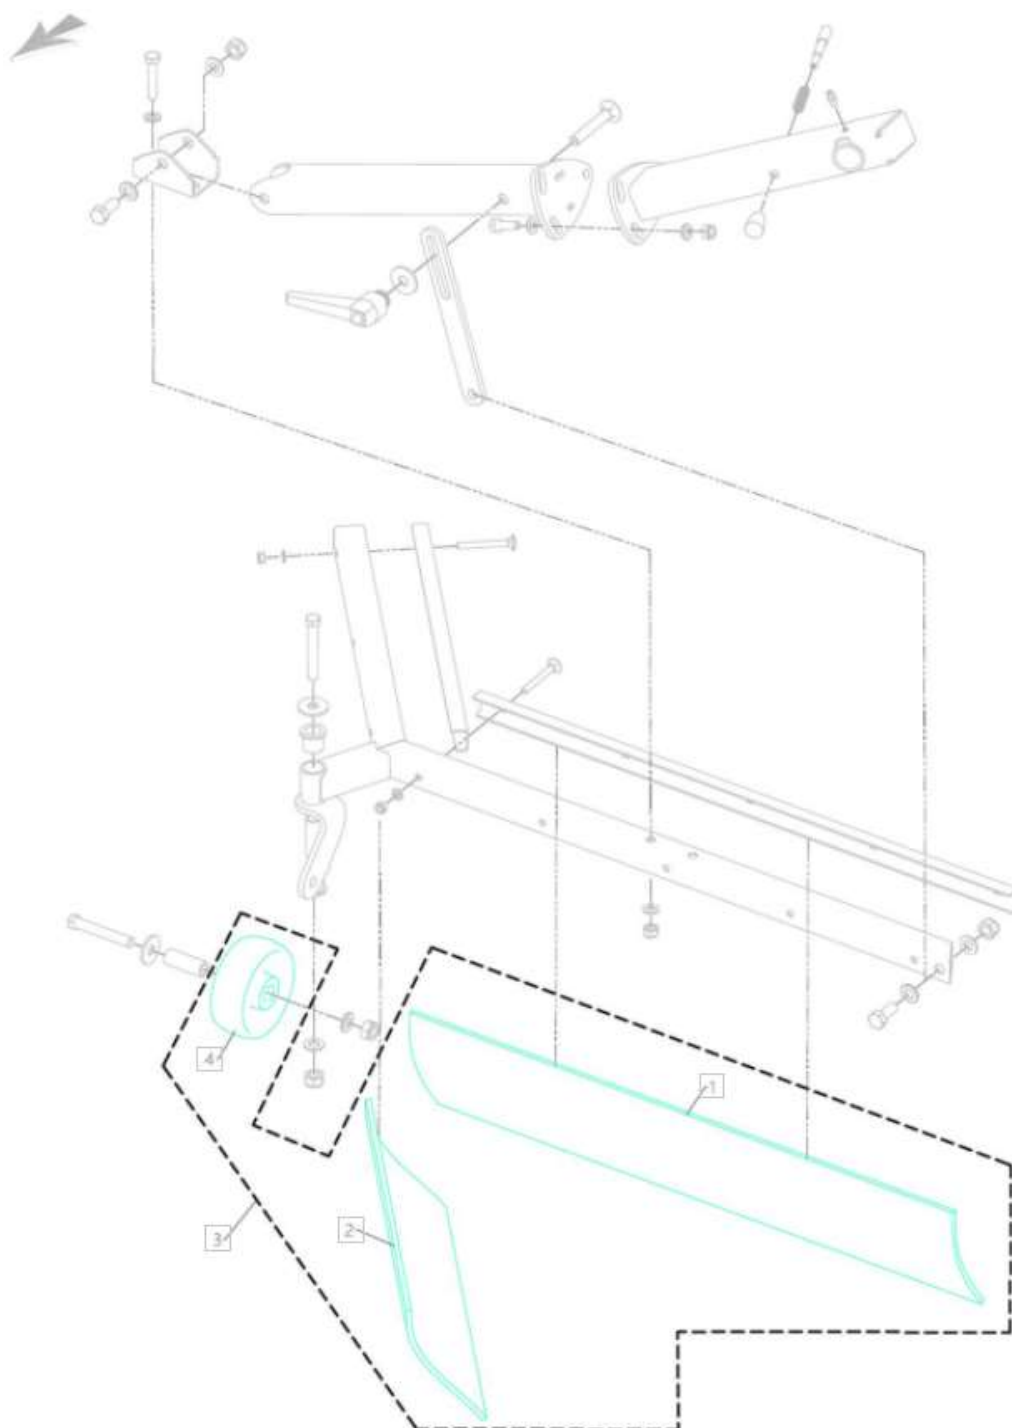

## Ochranný kryt

Dátum modifikácie: 23.04.19 /SHH

Výkres: E70101143-2-02

**Opotrebitel'né náhradné diely (OND):**

<b>Pozícia</b>	<b>Číslo položky</b>	<b>Popis</b>
1.	E09724670	Gumová hrana - dlhá
2.	E09724680	Gumový hrana – krátka
3.	E70501121	Servisný kit pre ochranný kryt
4.	E01100360	Koleso ø100x38 mm