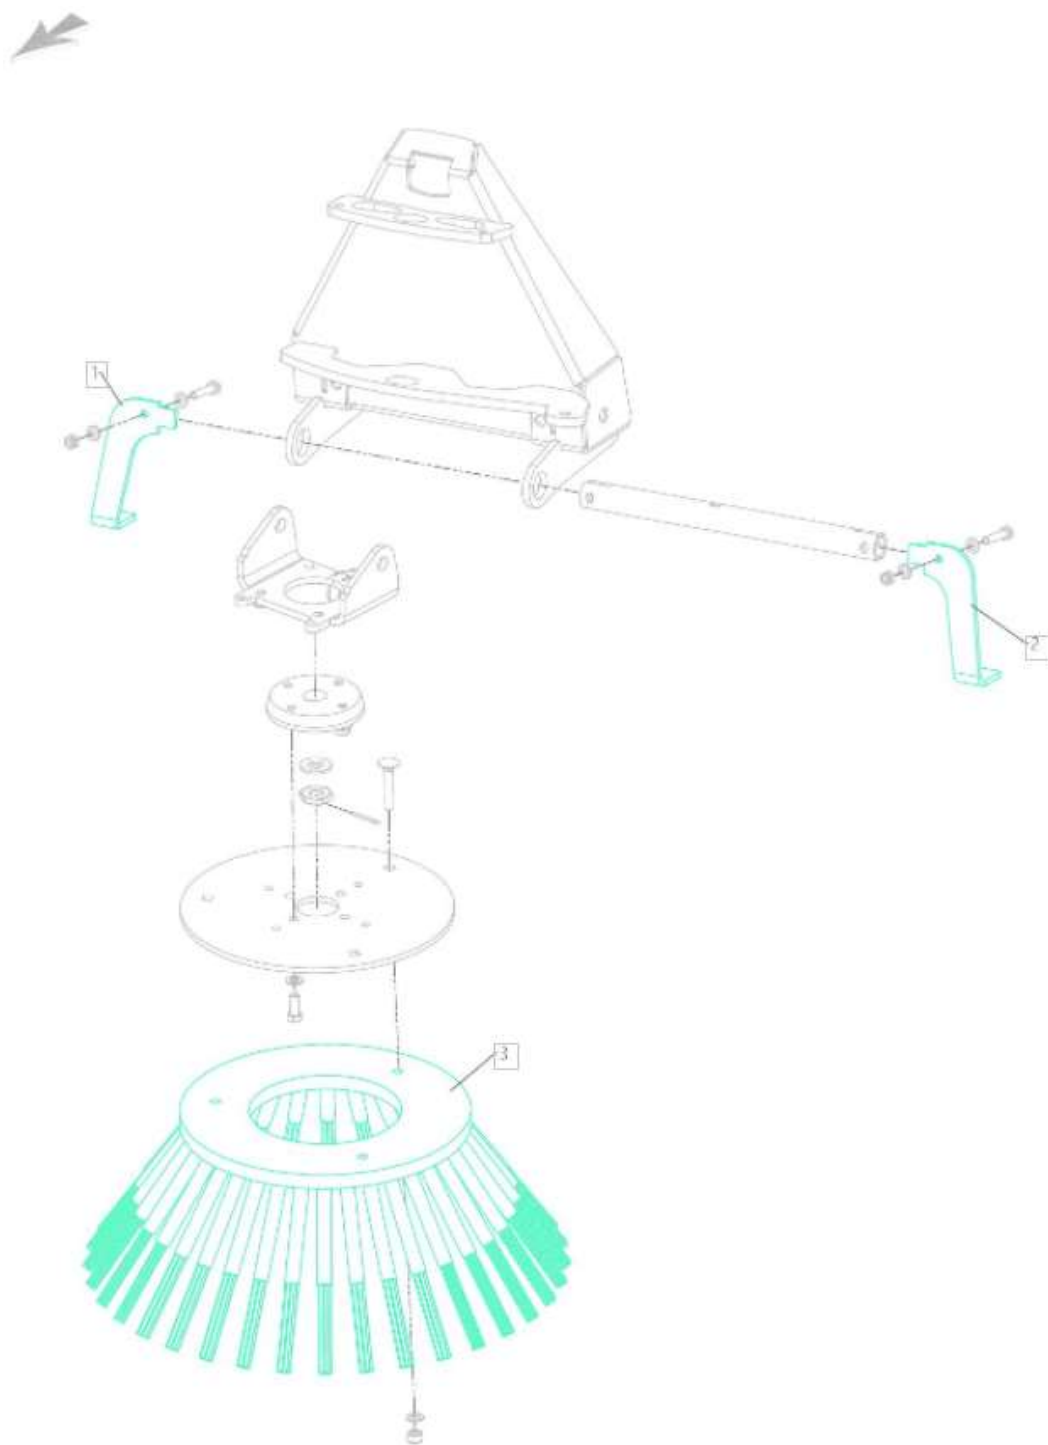

Kefa na burinu

Kefa

Opotrebitel'né náhradné diely (OND):

Pozícia	Číslo položky	Popis
1.	E61101715	Stojan burinovej kefy - pravý
2.	E61101705	Stojan burinovej kefy - ľavý
3.	E01103060	Kefa na burinu – jemná 400 mm
3.	E01103210	Kefa na burinu – tvrdá 400 mm