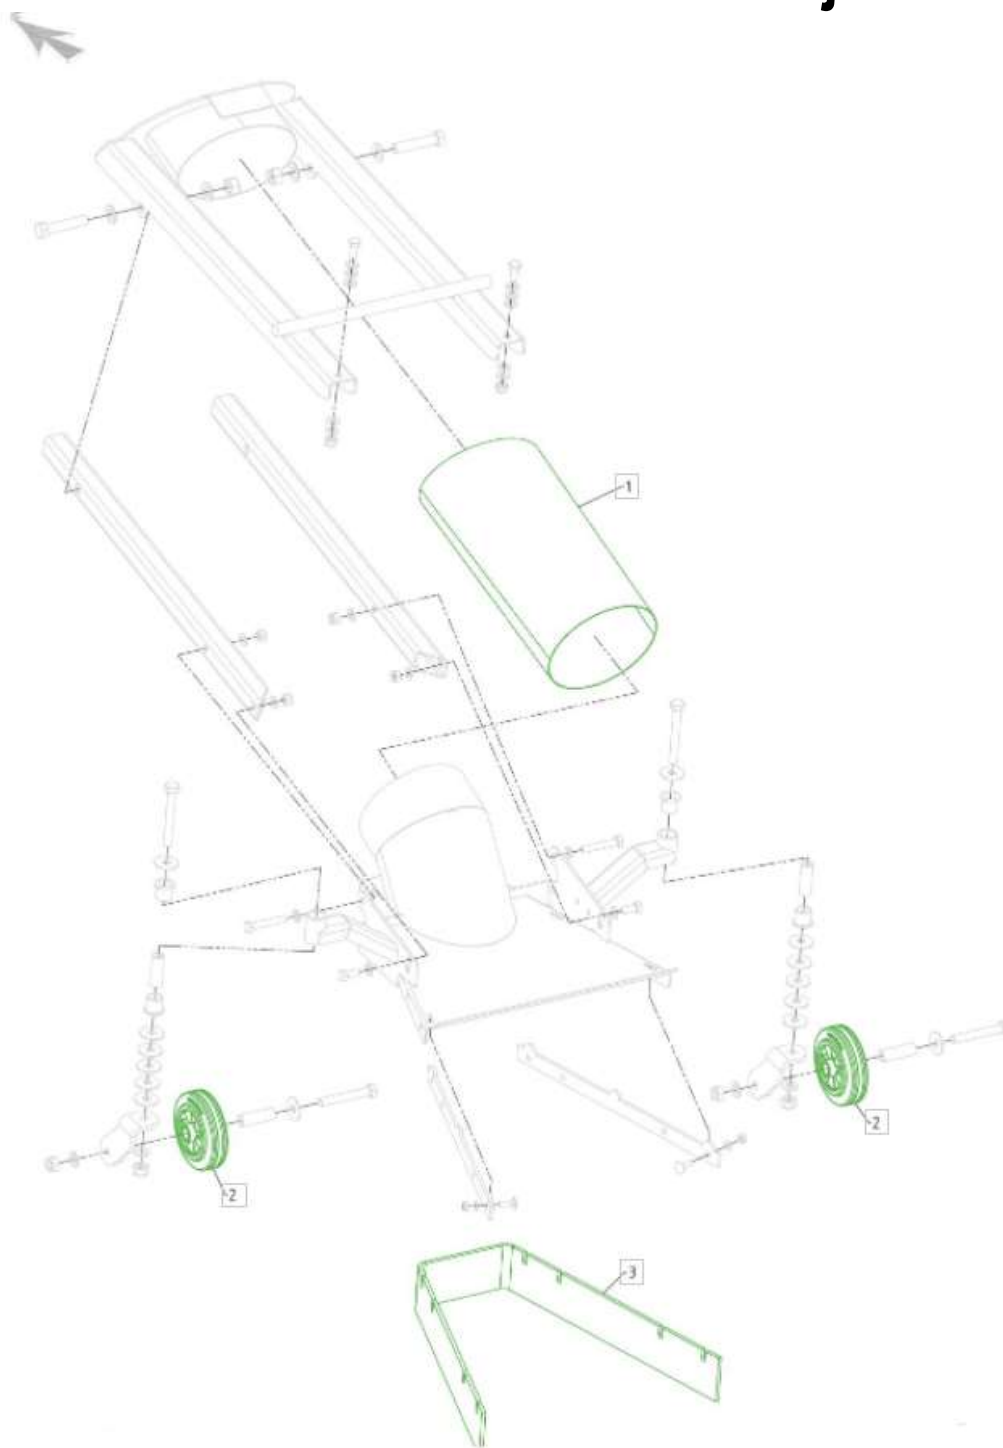

Kefa na burinu 22WBBA

Sacia jednotka

Dátum modifikácie: 22.06.20 /SHH

Výkres: E70101145-2-03

Opotrebitel'né náhradné diely (OND):

Pozícia	Číslo položky	Popis
1.	E80700288	FM Kit Sacia hadica WB22
2.	E50006700	Koleso ø100
3.	E50006406	Gumová clona sacieho hrdla SBR 60 +-5mm A podperou