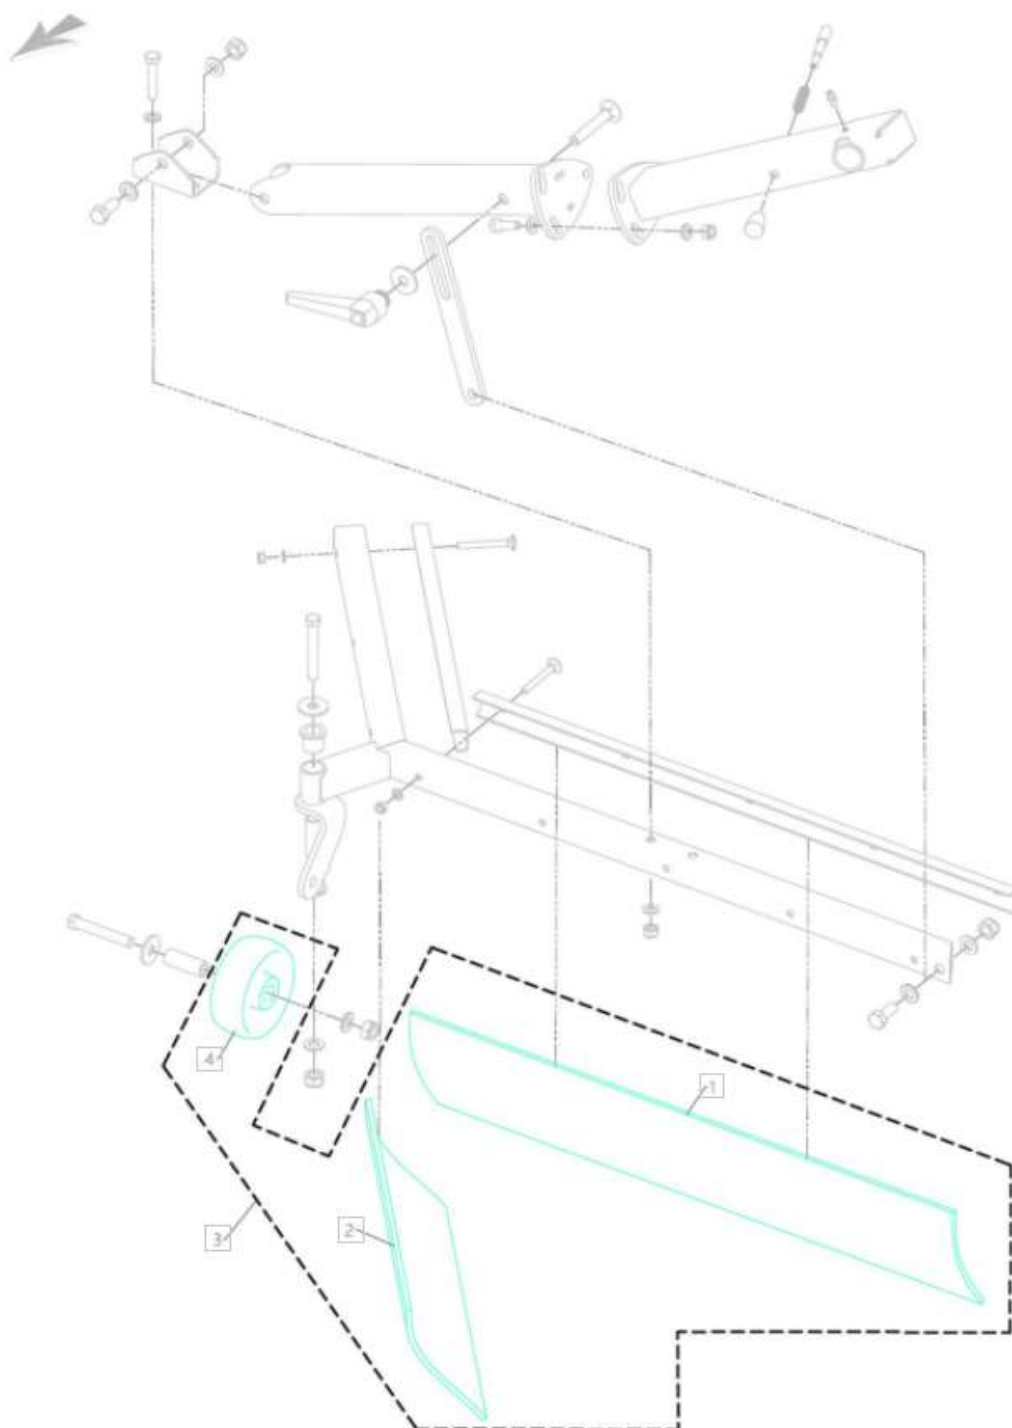

Kefa na burinu 22WBBA

Ochranný kryt

Dátum modifikácie: 01.03.19 /SHH

Výkres: E70101145-2-02

Opotrebitel'né náhradné diely (OND):

Pozícia	Číslo položky	Popis
1.	E09724670	Gumová hrana - dlhá
2.	E09724680	Gumový hrana – krátka
3.	E50007109	Servisný kit
4.	E50006700	Koleso ø100