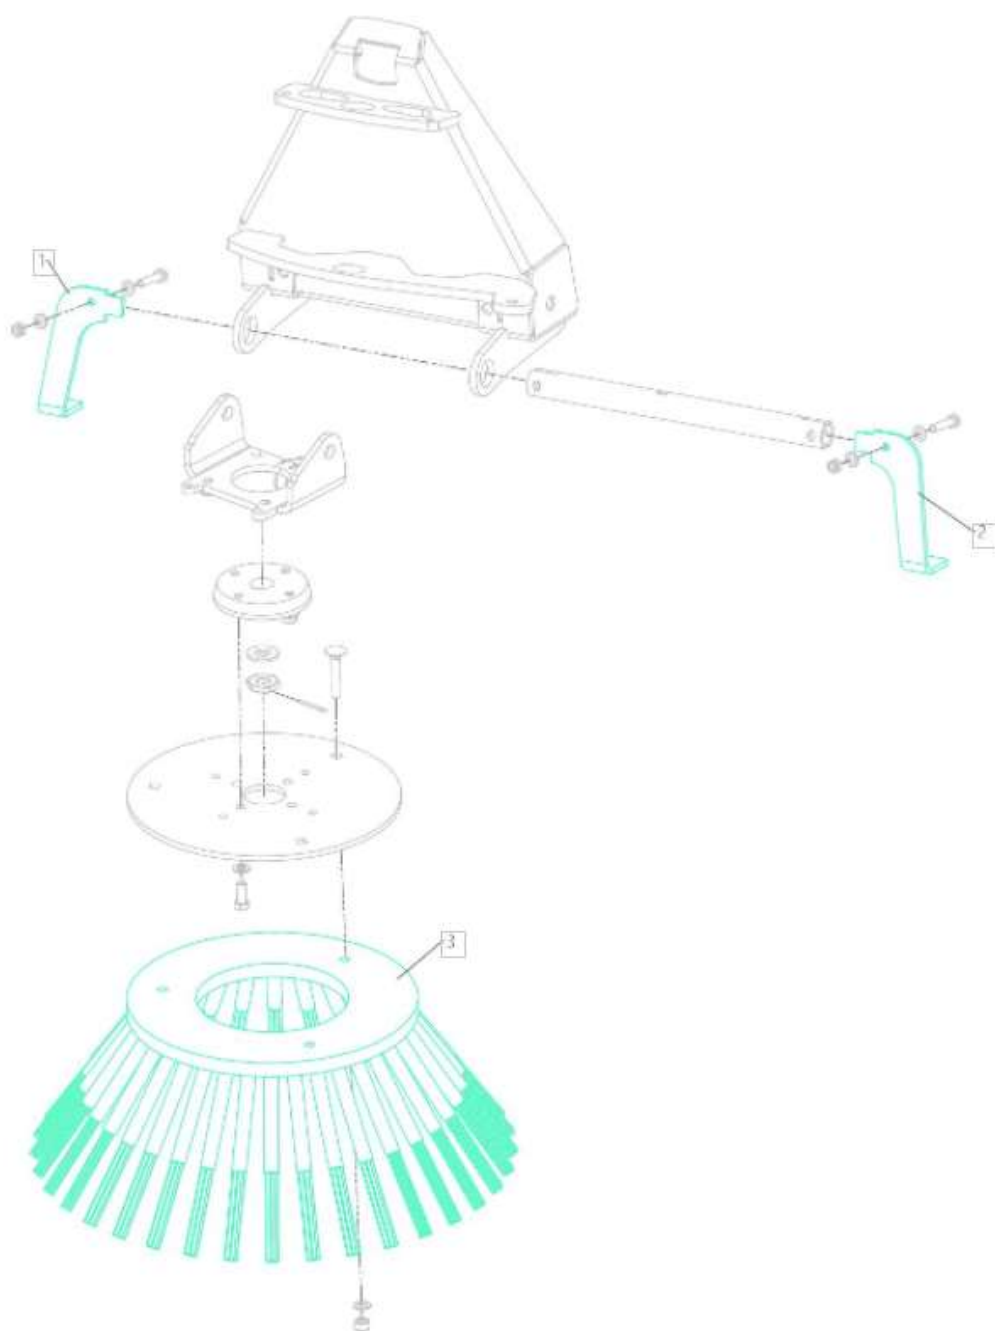

Kefa na burinu 22WBBA

# Kefa

**Opotrebitel'né náhradné diely (OND):**

<b>Pozícia</b>	<b>Číslo položky</b>	<b>Popis</b>
1.	E61101715	Stojan burinovej kefy - pravý
2.	E61101705	Stojan burinovej kefy - ľavý
3.	E01103060	Kefa na burinu – jemná 400 mm
3.	E01103210	Kefa na burinu – tvrdá 400 mm