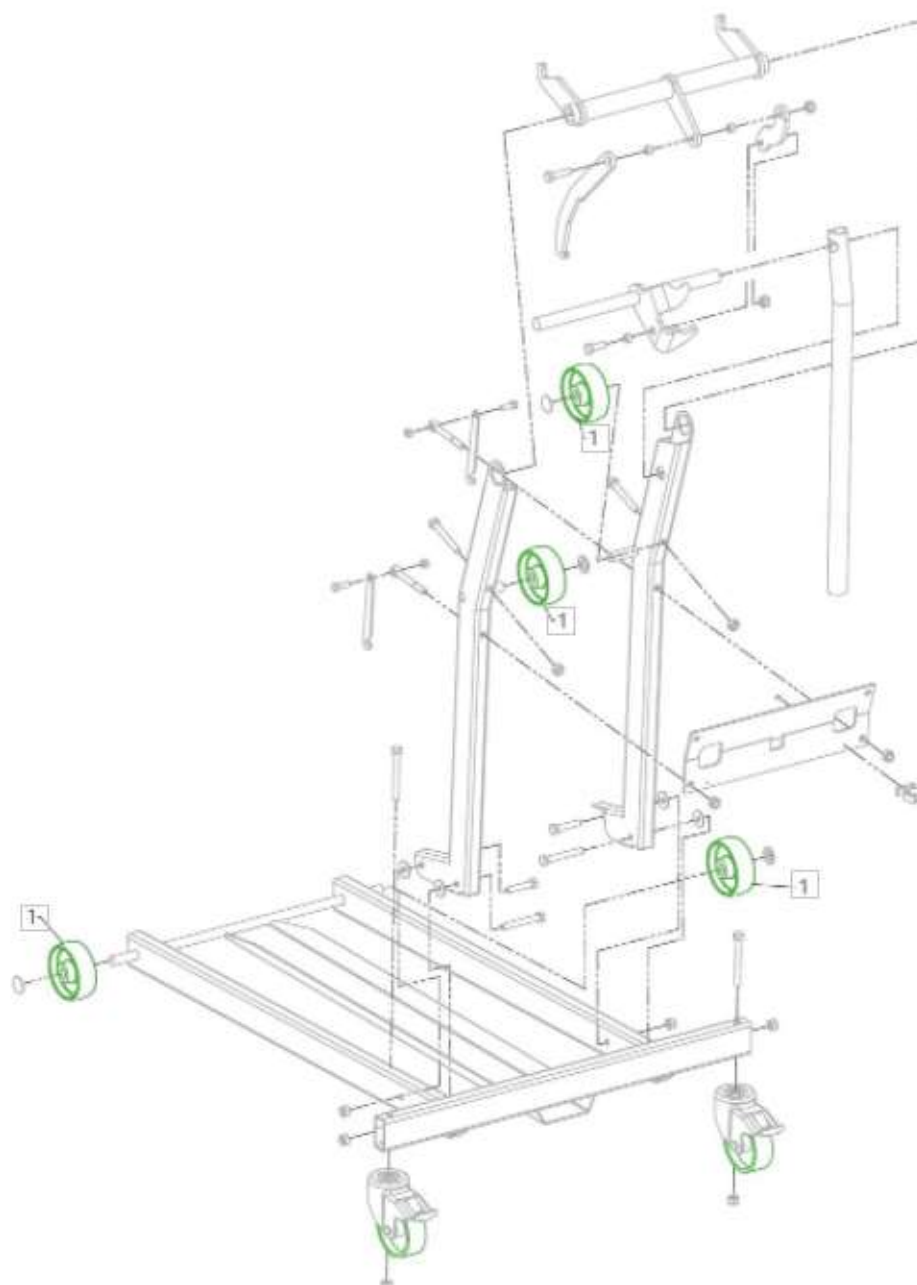

Agregát na solenie a posyp

Stojan

Opotrebitel'né náhradné diely (OND):

Pozícia	Číslo položky	Popis
1.	E01100360	Koleso \varnothing 100x38 mm