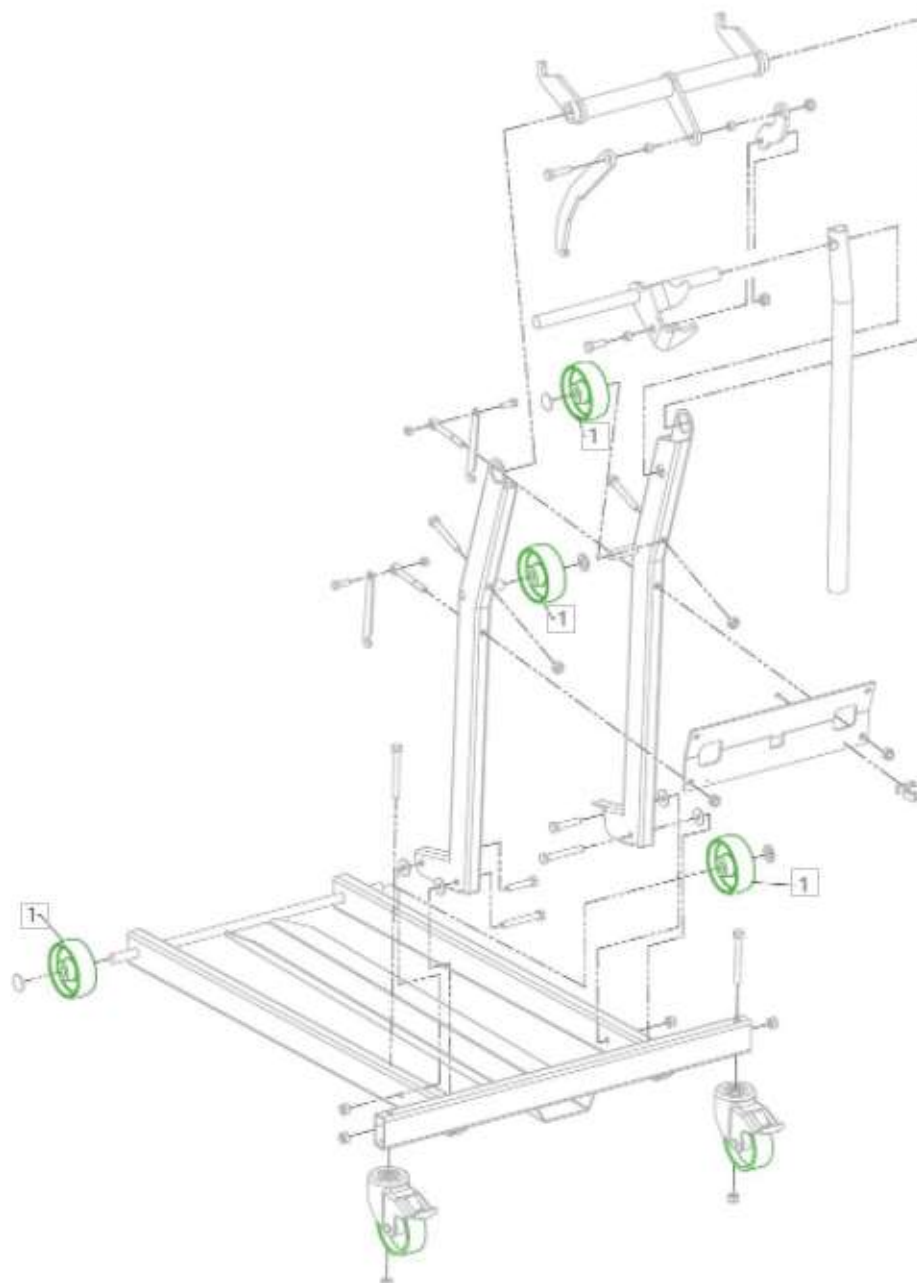

Agregát na solenie a posyp – model SG3

Stojan

Opotrebitel'né náhradné diely (OND):

Pozícia	Číslo položky	Popis
1.	E01100360	Koleso \varnothing 100x38 mm