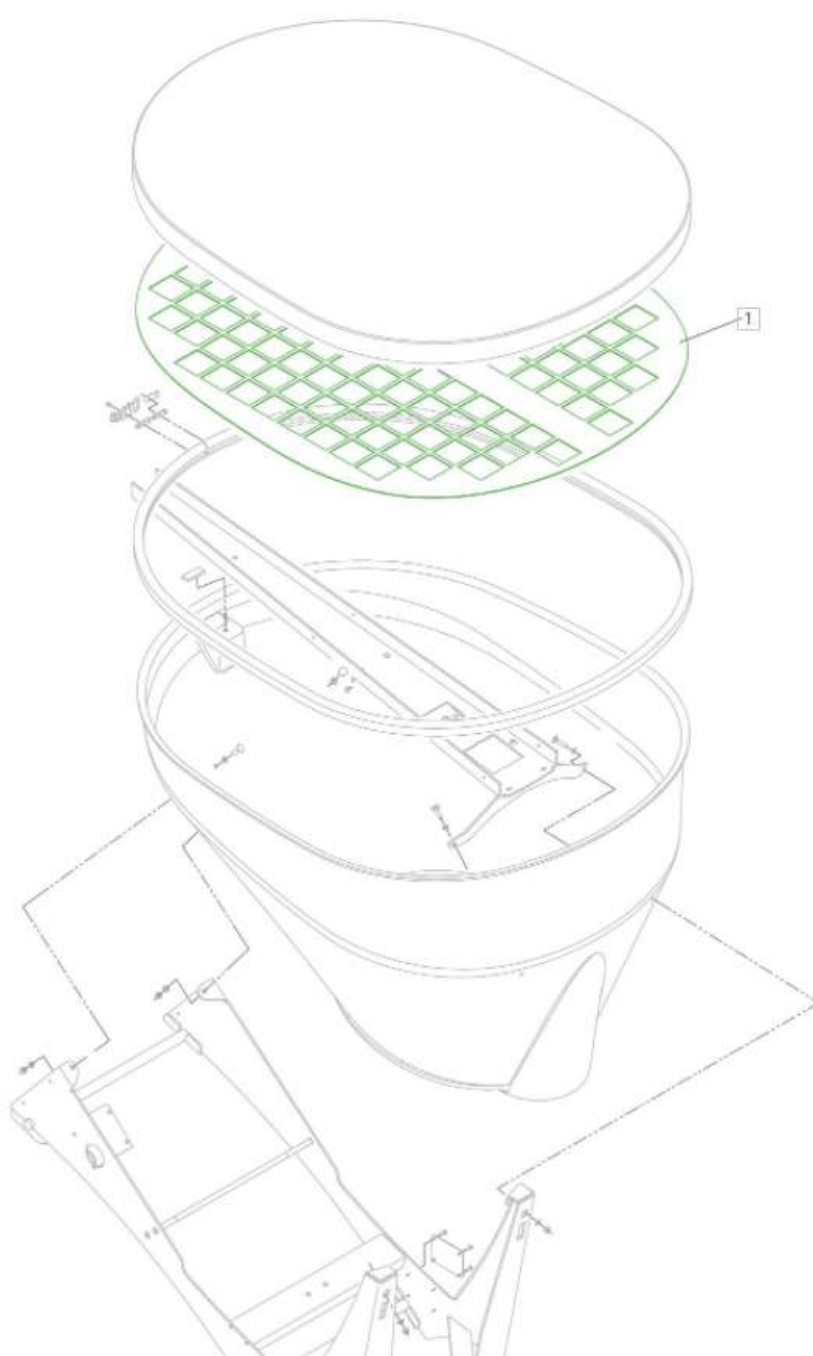

Agregát na solenie a posyp – model SG3

## Mriežka

**Opotrebitel'né náhradné diely (OND):**

<b>Pozícia</b>	<b>Číslo položky</b>	<b>Popis</b>
1.	E50001046	Mriežka