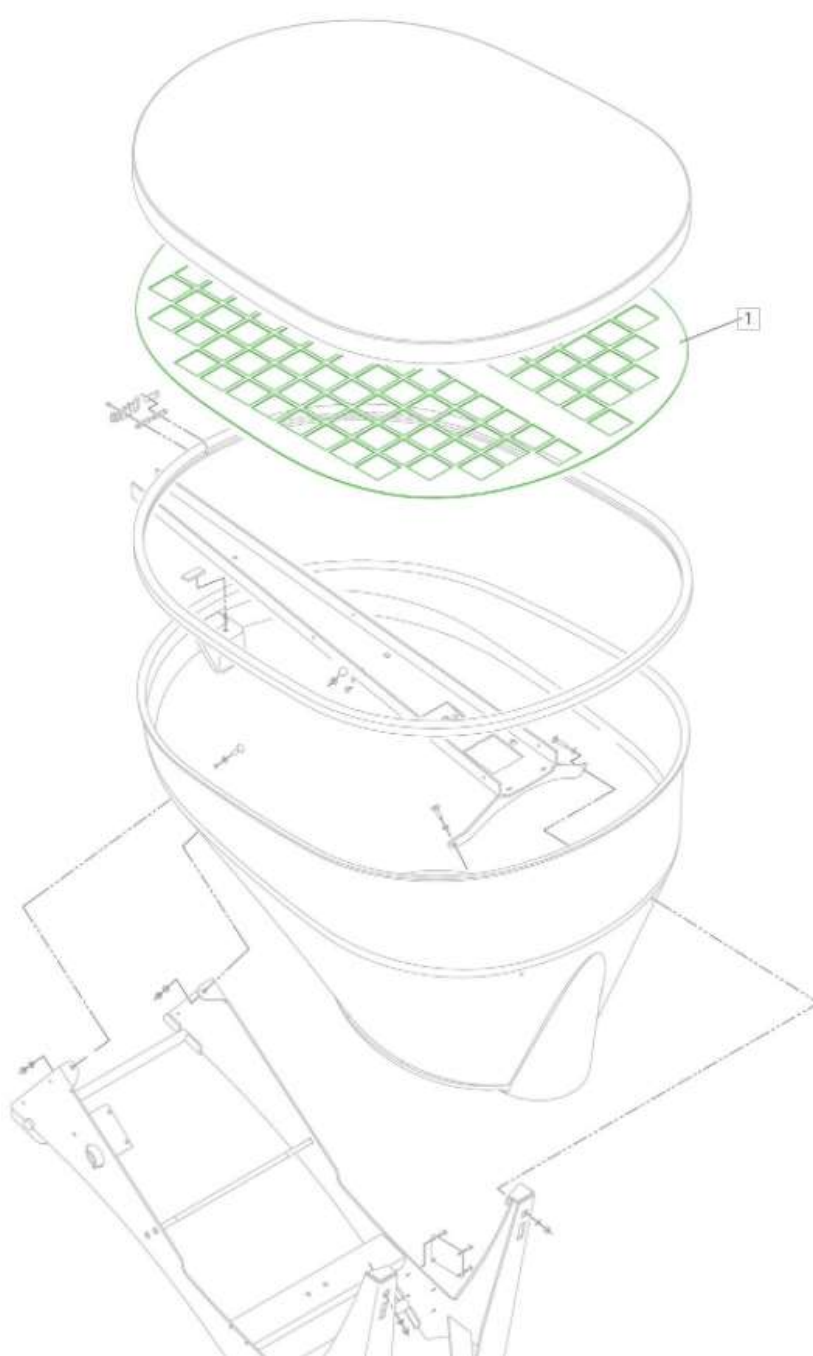

## Mriežka

## Opotrebitel'né náhradné diely (OND):

Pozícia	Číslo položky	Popis
1.	E09827460	Mriežka