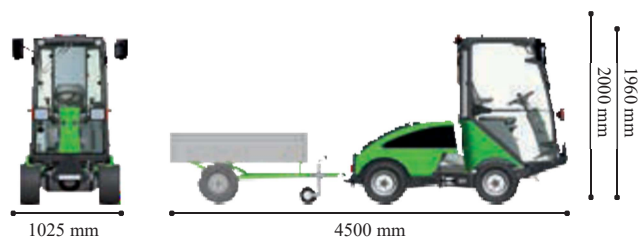

Ľahký vyklápací príves

- City Ranger 2260

Štandardná výbava:

- Oceľový podvozok** Vyklápací príves je vyhotovený z oceľového podvozku s pevnou čelnou doskou a bočnicou.
- Hydraulická funkcia** Vyklopenie prívesu 0,44 m³ a dá ľahko vykonať pomocou joysticka z pohodlia sedadla vodiča.
- Oporné koleso** Oporné koleso umožňuje ľahké pripevnenie, odpojenie a uskladnenie prívesu.

Technická špecifikácia

Rozmery

Dĺžka	mm	4500
Šírka	mm	1025
Výška s kabinou / s tyč. konštrukciou (ROPS)	mm	1960 / 2000

Rozmery pri skladovaní

Dĺžka	mm	2100
Šírka	mm	1025
Výška	mm	850

Hmotnosť

Hmotnosť (vyklápací príves)	kg	160
-----------------------------	----	-----

Výkonnosť

Dĺžka prívesu	mm	1500
Šírka prívesu	mm	950
Výška prívesu	mm	310
Výška s voliteľnými bočnými predĺženiami	mm	350
Objem	m ³	0,44
Objem s zvýšenými bočnicami	m ³	1,02
Nosnosť, max.	kg	440
Nakladacia výška	mm	850